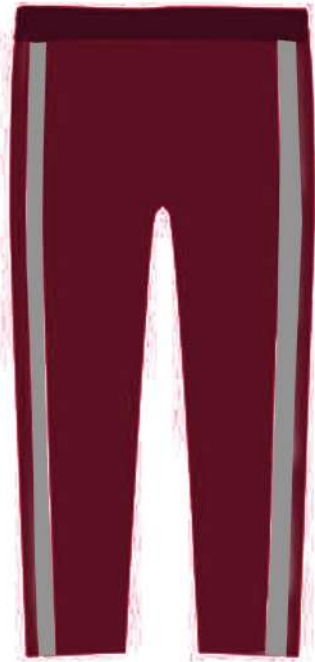

LARA JEANS  
WIDE LEG

IGNACIO

Estudio

Empelto

Exito

Escuela Ignacio Abiana

TALLA  
12  
SIZE

OPTIMA

Optima®

1 PACK

COTTON WEAR

RFC: FCRI 9112-MUS  
CORTE VACUNO  
FORRO CERDO  
BUELA SINTÉTICO  
HECHO EN MEXICO