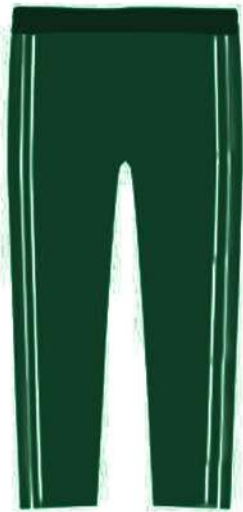

ALBERGUES ESCOLARES RURALES

LARA  
JEANS  
10

DICKIES

TALLA  
12  
SIZE

OPTIMA

Optima®

1

PACK

COTTON WEAR

RFC: FCRI 9112-MUS  
CORTE VACUNO  
FORRO CERDO  
BUELA SINTÉTICO  
HECHO EN MEXICO