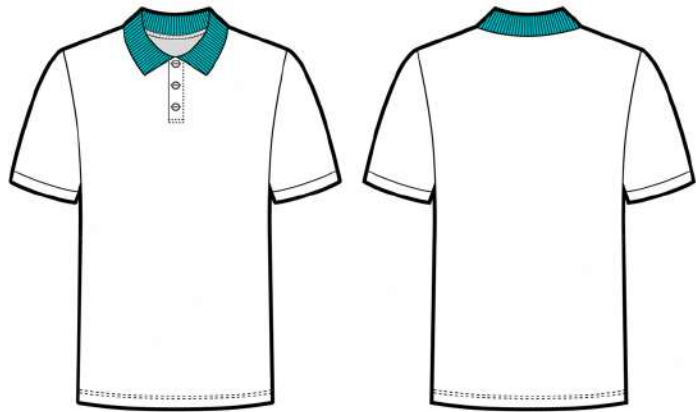

GLEYTOR®

Tall 10-14

Altopack

CARBER
MADE IN ITALY

ALBERGUES ESCOLARES RURALES

ALTESSÉ
www.altesse.com

TALLA
12
SIZE

OPTIMA

Optima®

1 PACK

COTTON WEAR

RFC: FCRI 9112-MUS
CORTE VACUNO
FORRO CERDO
BUELA SINTÉTICO
HECHO EN MEXICO