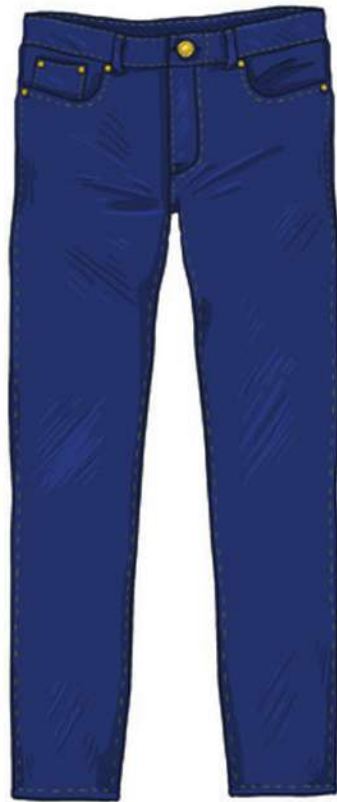

Hombre y Mujer

TALLA
12
SIZE

OPTIMA

Optima®

1 PACK

COTTON WEAR

RFC: FCRI 9112-MUS
CORTE VACUNO
FORRO CERDO
BUELA SINTÉTICO
HECHO EN MEXICO