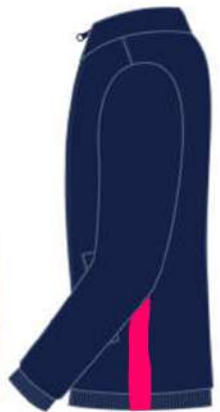

Hombre y Mujer

TALLA
12
SIZE

OPTIMA

Optima®

1 PACK

COTTON WEAR

RFC: FCRI 9112-MUS
CORTE VACUNO
FORRO CERDO
BUELA SINTÉTICO
HECHO EN MEXICO