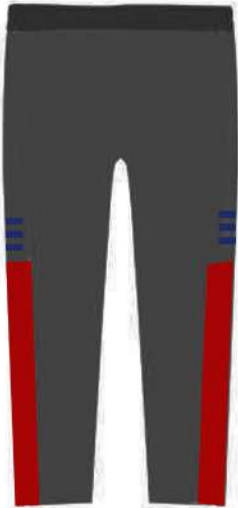

KIDDIS
Moda Escotar
Camila
S-Cool
12

Camila

12

GLEYTOR®

Tall 10-14

Altopack

ARQUE B
12

ALBERGUES ESCOLARES MUNICIPALES

WINDPROOF
ARRIBA
designed
and made in China
100% POLYESTER
Machine Washable
Imported from China
Talla Size
6

ALTESSÉ
www.altesse.com

Hombre y Mujer

TALLA
12
SIZE

OPTIMA

Optima®

1

PACK

COTTON WEAR

RFC: FCRI 9112-MUS
CORTE VACUNO
FORRO CERDO
BUELA SINTÉTICO
HECHO EN MEXICO