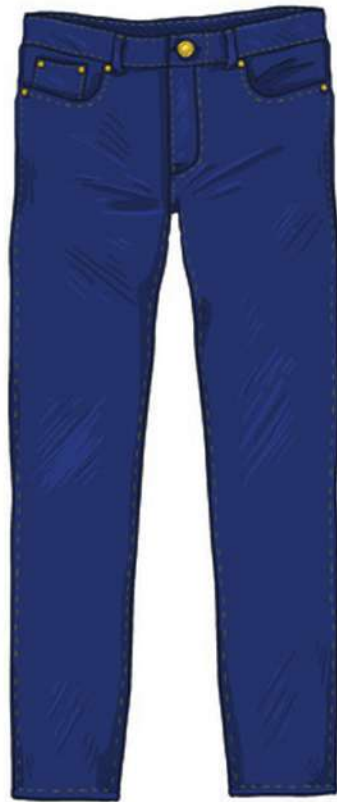

TALLA
12
SIZE

OPTIMA

Optima®

1

PACK

COTTON WEAR

RFC: FCRI 9112-MUS
CORTE VACUNO
FORRO CERDO
BUELA SINTÉTICO
HECHO EN MEXICO